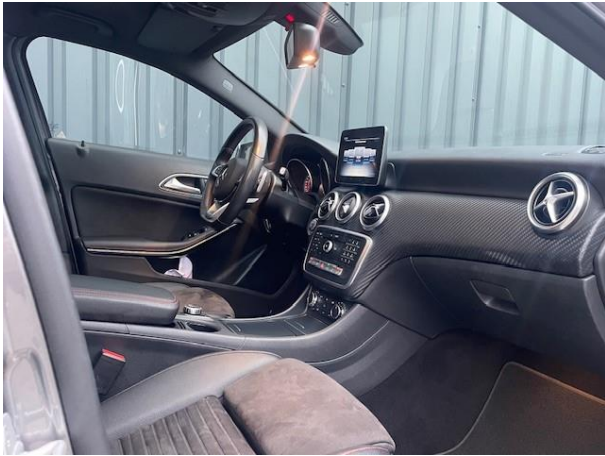

Trots!
BESTE GARAGEFORMULE VAN NEDERLAND

9,1

Carteam is de trotse winnaar van het BOVAG ROSA onderzoek 2024 'Beste garageformule voor universele autobedrijven'.